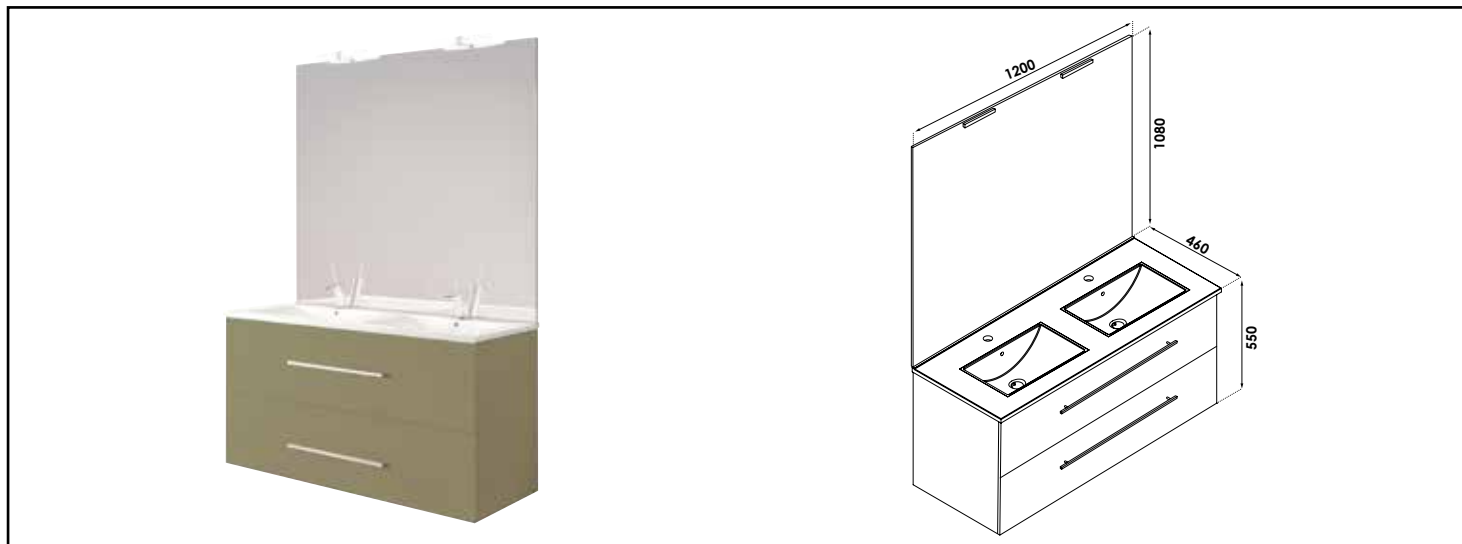

Référence : 401512085

MEUBLE COMPLET SUSP. NEW YORK AVEC MIROIR AFFL - LARG. 120 CM - VERT MENTHE

CARACTÉRISTIQUES

Meuble à poser finition vert menthe, plan céramique blanche double vasques intégrée avec trop plein
 Dimensions : Largeur : 120cm x Profondeur : 46cm x Hauteur : 80cm
 Corps de meuble avec vide sanitaire 8cm
 Plan céramique blanche, épaisseur : 18mm
 Dimension de la cuve : 410x265x120mm
 Structure du caisson (façade et corps) en panneaux de particules mélaminé hydrofuge, épaisseur : 16mm
 3 portes à fermeture ralentie
 Poignées métalliques chromées
 Livré avec jeu de pieds aluminium
 1 miroir affleurant collé sur panneau hydrofuge de 16mm avec applique LED classe 2 IP44, hauteur : 108cm
 Livré pré-monté, sans robinetterie, sans vidage
 Fabrication européenne
 Norme PEFC
 Ecotaxe en sus